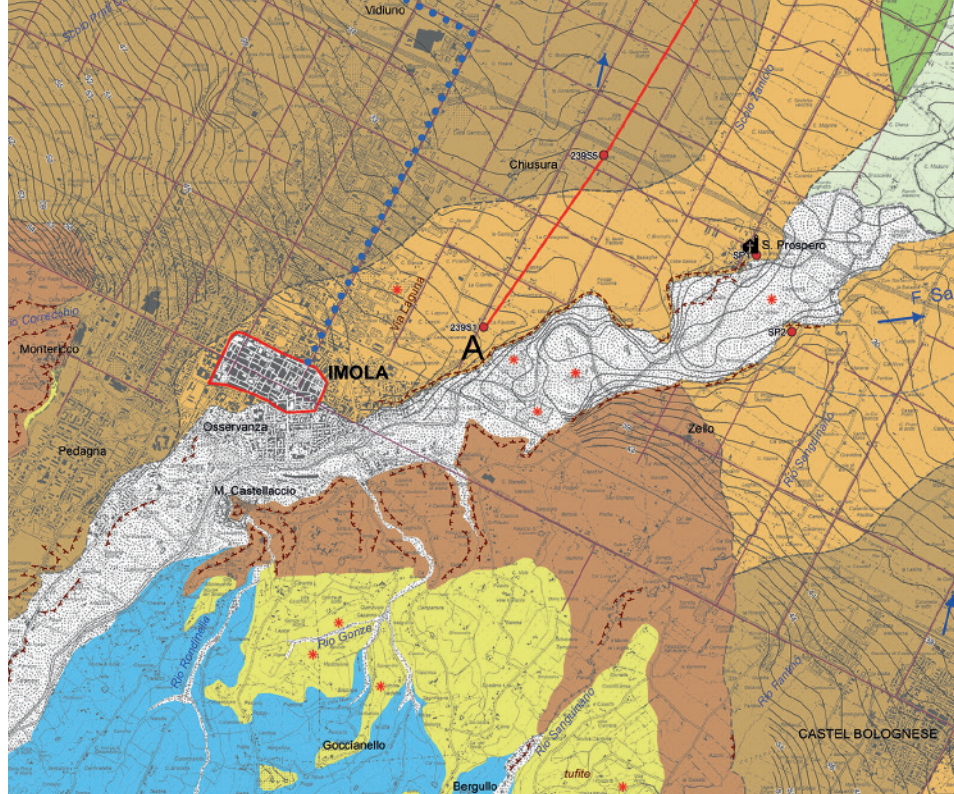

COMITATO PROMOTORE

FONDAZIONE
Cassa di Risparmio di IMOLA

CARTA GEOLOGICA DELLA PIANURA TRA IMOLA E RAVENNA

Stefano Marabini & Gian Battista Vai

[Thèodolite Editore, 2020]

Palazzo Sersanti-Riaro
Piazza Matteotti 8, Imola

COMITATO PROMOTORE

Martedì 15 Settembre 2020, ore 11.00–13.00
Palazzo Sersanti-Riario, Piazza Matteotti 8, Imola

presentazione della

**CARTA GEOLOGICA DELLA PIANURA
TRA IMOLA E RAVENNA**

saluti istituzionali di